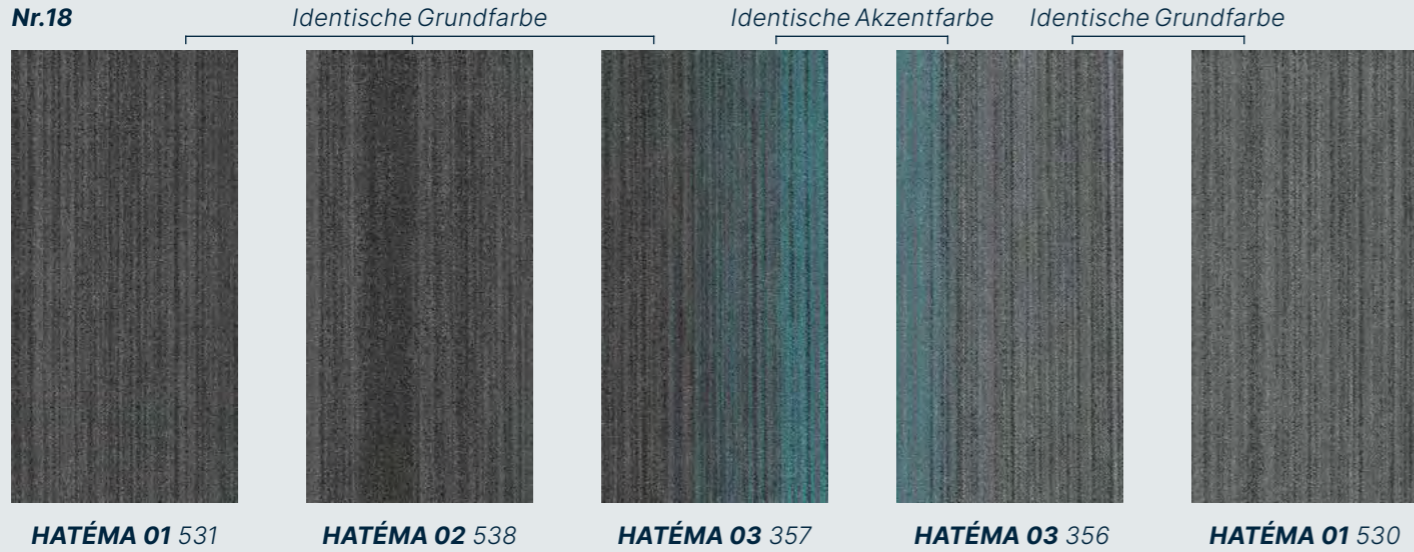

Nr.17

HATÉMA 03 245

HATÉMA

Farbwelten

5 Designvarianten in 20 Farbwelten

Wie können wir Sie unterstützen?

Sie möchten, daß wir Ihnen ein individuelles PreSET erstellen?

Oder benötigen Sie ein PreSET für ein anderes Programm in einem anderem Datenformat?