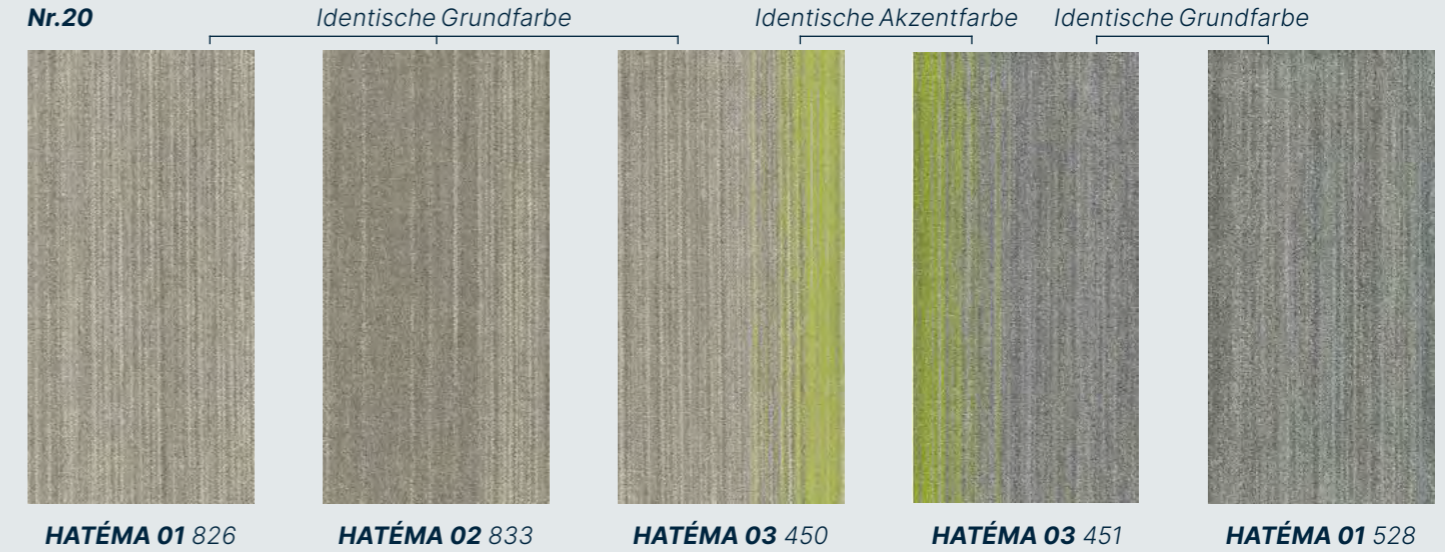

Nr.17

HATÉMA 03 245

HATÉMA

Farbwelten

5 Designvarianten in 20 Farbwelten

Wie können wir Sie unterstützen?

Sie möchten, daß wir Ihnen ein individuelles PreSET erstellen?

Oder benötigen Sie ein PreSET für ein anderes Programm in einem anderem Datenformat?