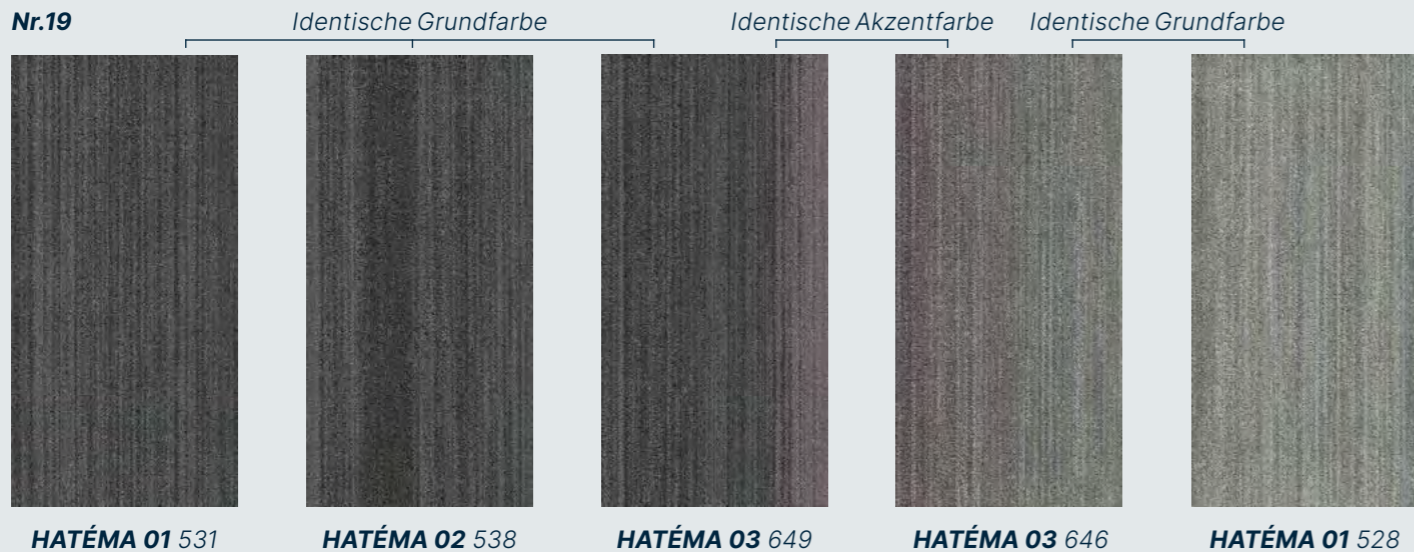

Nr.17

HATÉMA 03 245

HATÉMA

Farbwelten

5 Designvarianten in 20 Farbwelten

Wie können wir Sie unterstützen?

Sie möchten, daß wir Ihnen ein individuelles PreSET erstellen?

Oder benötigen Sie ein PreSET für ein anderes Programm in einem anderem Datenformat?