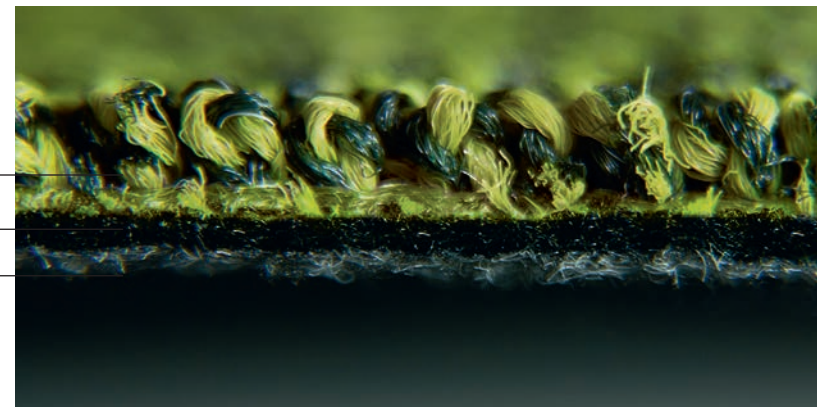

Mit EVA-FluidStop bietet ANKER einen speziellen Teppichbodenrücken an, der genau für diese Einsatzgebiete und Anforderungen entwickelt wurde. Dieser wird mittels der einzigartigen ANKER-Sandwichtechnologie hergestellt, bei der der Tufträger mit der EVA-FluidStop-Schicht und einem textilen Abdeckvlies in einem aufwendigen Verfahren dauerhaft verbunden wird. Das Ergebnis ist ein haptisch volltextiles Produkt, das absolut undurchlässig für Flüssigkeiten jeglicher Art ist. Das heißt, Feuchtigkeit und Nässe können weder in den Teppichbodenrücken noch in den Unterboden eintreten. Auf diese Weise werden Funktionalität und die Möglichkeiten kreativer Bodengestaltung perfekt kombiniert.

SD-Kompakt-Schlinge

EVA-FluidStop

Textilvlies

Die Vorteile von EVA-FluidStop im Überblick

- Zuverlässiger und sicherer Schutz vor Nässe und Feuchtigkeit für Unterboden und Teppichrücken
- Hergestellt in einem einzigartigen Produktionsverfahren, bei dem Tufträger, EVA-FluidStop-Schicht und textiles Abdeckvlies dauerhaft verbunden werden
- Ideal für Einrichtungen mit hohem Publikumsverkehr oder besonderen Anforderungen wie etwa Arztpraxen, Kliniken, Rehasentren, Seniorenresidenzen, Hotels, Museen etc.
- Bietet eine perfekte Kombination aus Funktionalität und den Möglichkeiten der kreativen Bodengestaltung