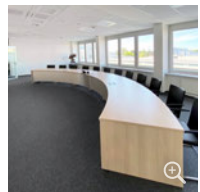

Bodenleger

Wohn-T-Raumgestaltung
Torben Schröter e.K.,
Duderstadt

„Quality for life“ –
auch beim Teppichboden.