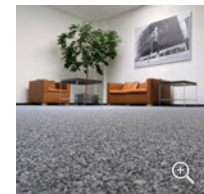

AERA
Klare Linienführung in allen Bereichen.