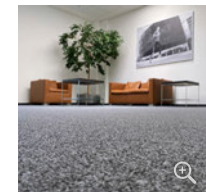

Bodenleger

Wohn-T-Raumgestaltung
Torben Schröter e.K.,
Duderstadt

„Quality for life“ –
auch beim Teppichboden.