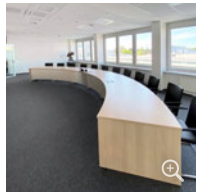

Dezentes und gleichzeitig hochwertig wirkendes Grau (Farbe 508).