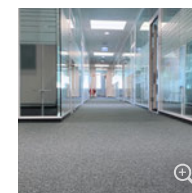

ANKER

Objektteleogramm

**Otto Bock HealthCare
Deutschland GmbH, Duderstadt**

ANKER-Teppichboden

AERA (Farbe 508),
ca. 2.000 m²

Bodenleger

Wohn-T-Raumgestaltung
Torben Schröter e.K.,
Duderstadt

AERA (Farbe 508)
Verfügbar als Bahnenware (400 cm breit) oder als Fliese (AERA SYSTEM 50x50 cm).