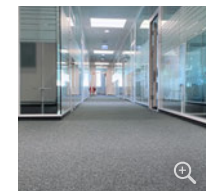

Bodenleger

Wohn-T-Raumgestaltung
Torben Schröter e.K.,
Duderstadt

„Quality for life“ –
auch beim Teppichboden.