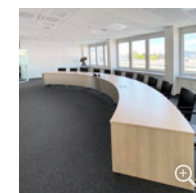

ANKER

Objektteleogramm

**Otto Bock HealthCare
Deutschland GmbH, Duderstadt**

ANKER-Teppichboden

AERA (Farbe 508),
ca. 2.000 m²

Bodenleger

Wohn-T-Raumgestaltung
Torben Schröter e.K.,
Duderstadt

AERA (Farbe 508)
Verfügbar als Bahnenware (400 cm breit) oder als Fliese (AERA SYSTEM 50x50 cm).