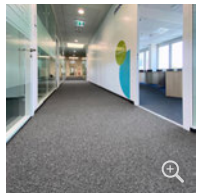

Dezentes und gleichzeitig hochwertig wirkendes Grau (Farbe 508).