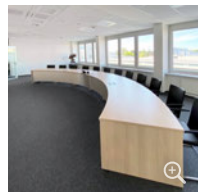

AERA
Das Grau (Farbe 508) bietet freie Möglichkeiten der farblichen Akzentuierung.