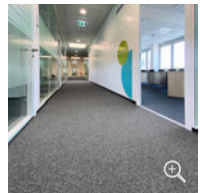

AERA
Klare Linienführung in allen Bereichen.