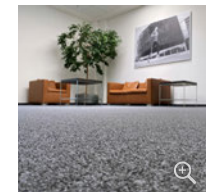

AERA
Das Grau (Farbe 508) bietet freie Möglichkeiten der farblichen Akzentuierung.