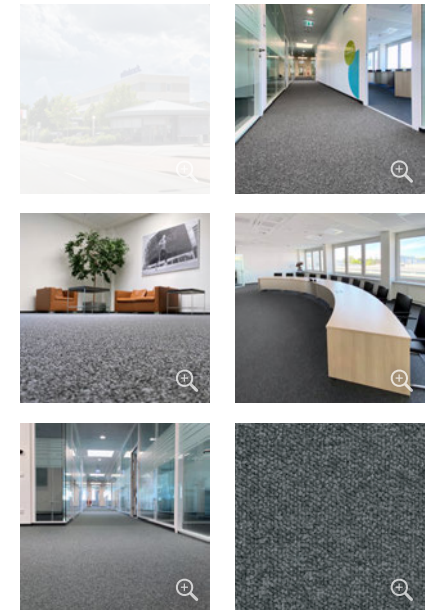

Ottobock | Duderstadt

AERA

Im niedersächsischen Duderstadt befindet sich der Hauptsitz des Unternehmens Ottobock. Als Weltmarktführer in der Prothetik steht Ottobock seit über 100 Jahren für innovative Produkte rund um Prothesen, Orthesen, Rollstühle oder Exoskelette. Im Headquarter des Global Players wird tagtäglich für ein mobiles Leben geforscht und gearbeitet. Ein Gebäude, das ein perfekter Ort für unseren Teppichboden AERA von ANKER ist.

Seit den späten 1940er Jahren hat das Medizintechnikunternehmen seinen Hauptsitz im historischen Eichsfeld und gilt dort als einer der bedeutendsten Arbeitgeber und Wirtschaftsmotor in der Region. Hier werden eine Vielzahl an innovativen „Wearable Human Bionics“ wie mikroprozessorgesteuerte Kniegelenke und computergesteuerte Beinorthesen entwickelt, die in unzähligen Ländern zum Einsatz kommen. Immer mit dem Ziel, Menschen ein Mehr an Mobilität zu ermöglichen.

Neben verschiedenen Entwicklungs- und Produktionseinrichtungen befindet sich auf dem Ottobock-Gelände auch das Hauptverwaltungsgebäude des Unternehmens, das jüngst in Sachen Inneneinrichtung modernisiert, renoviert und umgestaltet wurde. Hierbei entschieden sich die Inneneinrichter mit AERA für einen Teppichboden von ANKER. Der Teppich unterstreicht die Wertigkeit der einzelnen Räumlichkeiten

perfekt. Das dezente und gleichzeitig hochwertig wirkende Grau (Farbe 508) integriert sich dabei gekonnt in das gesamte Interieur und harmonisiert perfekt mit den vorhandenen Glaswänden und -fronten.

Der Teppichboden kam als Bahnware auf einer Gesamtfläche von rund 2.000 m² zum Einsatz.

ANKER

Objektteleogramm

**Otto Bock HealthCare
Deutschland GmbH, Duderstadt**

ANKER-Teppichboden

AERA (Farbe 508),
ca. 2.000 m²