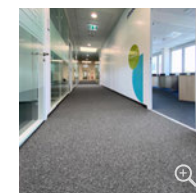

ANKER

Objektteleogramm

**Otto Bock HealthCare
Deutschland GmbH, Duderstadt**

ANKER-Teppichboden

AERA (Farbe 508),
ca. 2.000 m²

Bodenleger

Wohn-T-Raumgestaltung
Torben Schröter e.K.,
Duderstadt

AERA (Farbe 508)
Verfügbar als Bahnenware (400 cm breit) oder als Fliese (AERA SYSTEM 50x50 cm).