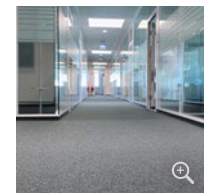

AERA
Klare Linienführung in allen Bereichen.