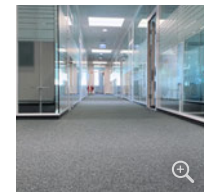

Dezentes und gleichzeitig hochwertig wirkendes Grau (Farbe 508).