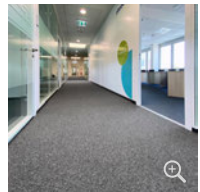

AERA
Das Grau (Farbe 508) bietet freie Möglichkeiten der farblichen Akzentuierung.