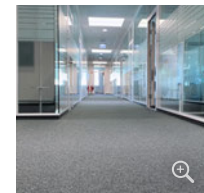

Floor installer
Wohn-T-Raumgestaltung
Torben Schröter e.K.,
Duderstadt

Object telegram

**Otto Bock HealthCare
Deutschland GmbH, Duderstadt**

ANKER carpet
AERA (colour 508),
approx. 2,000 m²

Floor installer
Wohn-T-Raumgestaltung
Torben Schröter e.K.,
Duderstadt