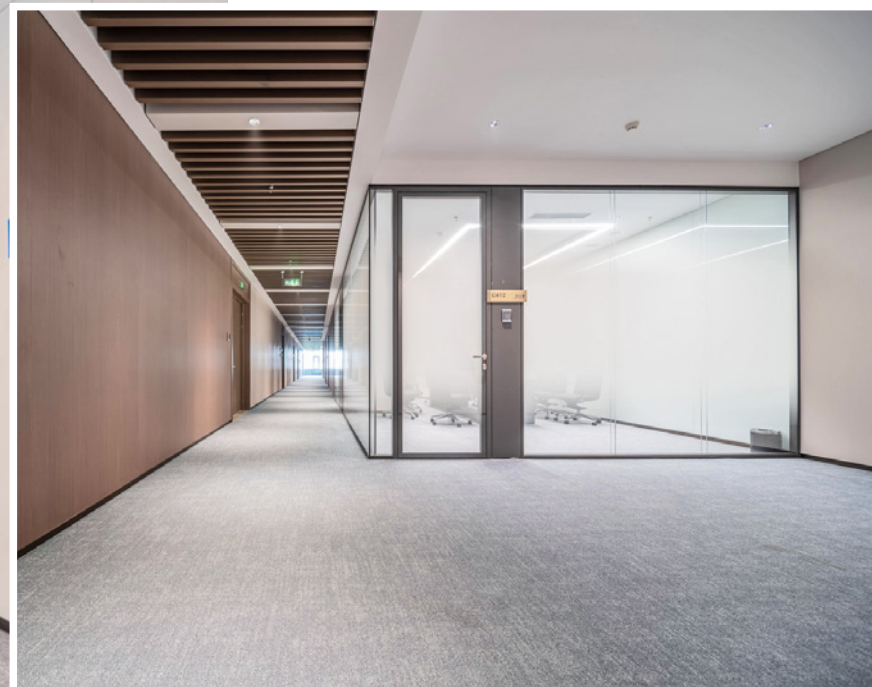

ANKER

Visuell beeindruckend:
Die ganze Wirkkraft des textilen
Bodenbelags entfaltet sich in
der Fläche.