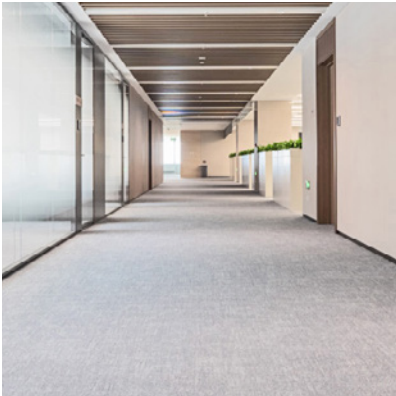

Projektübersicht

**China Satellite Network Group Co., Ltd.,
Provinz Hebei, China**

Bauherr
China Satellite
Network Group Co., Ltd.

ANKER-Teppichboden
vertrauliche ANKER-Kollektion,
50.000 m²