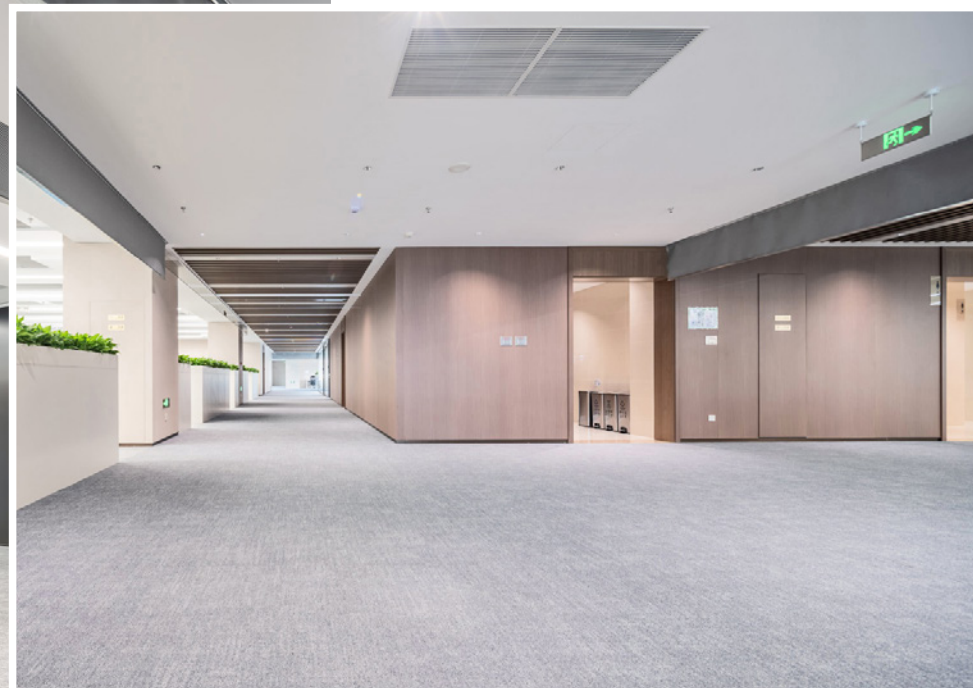

ANKER

Harmonisch abgegrenzt:
Die zwei verwendeten Grautöne
des Teppichbodens zonieren die
großflächigen Räumlichkeiten und
definieren klare Arbeitsbereiche.