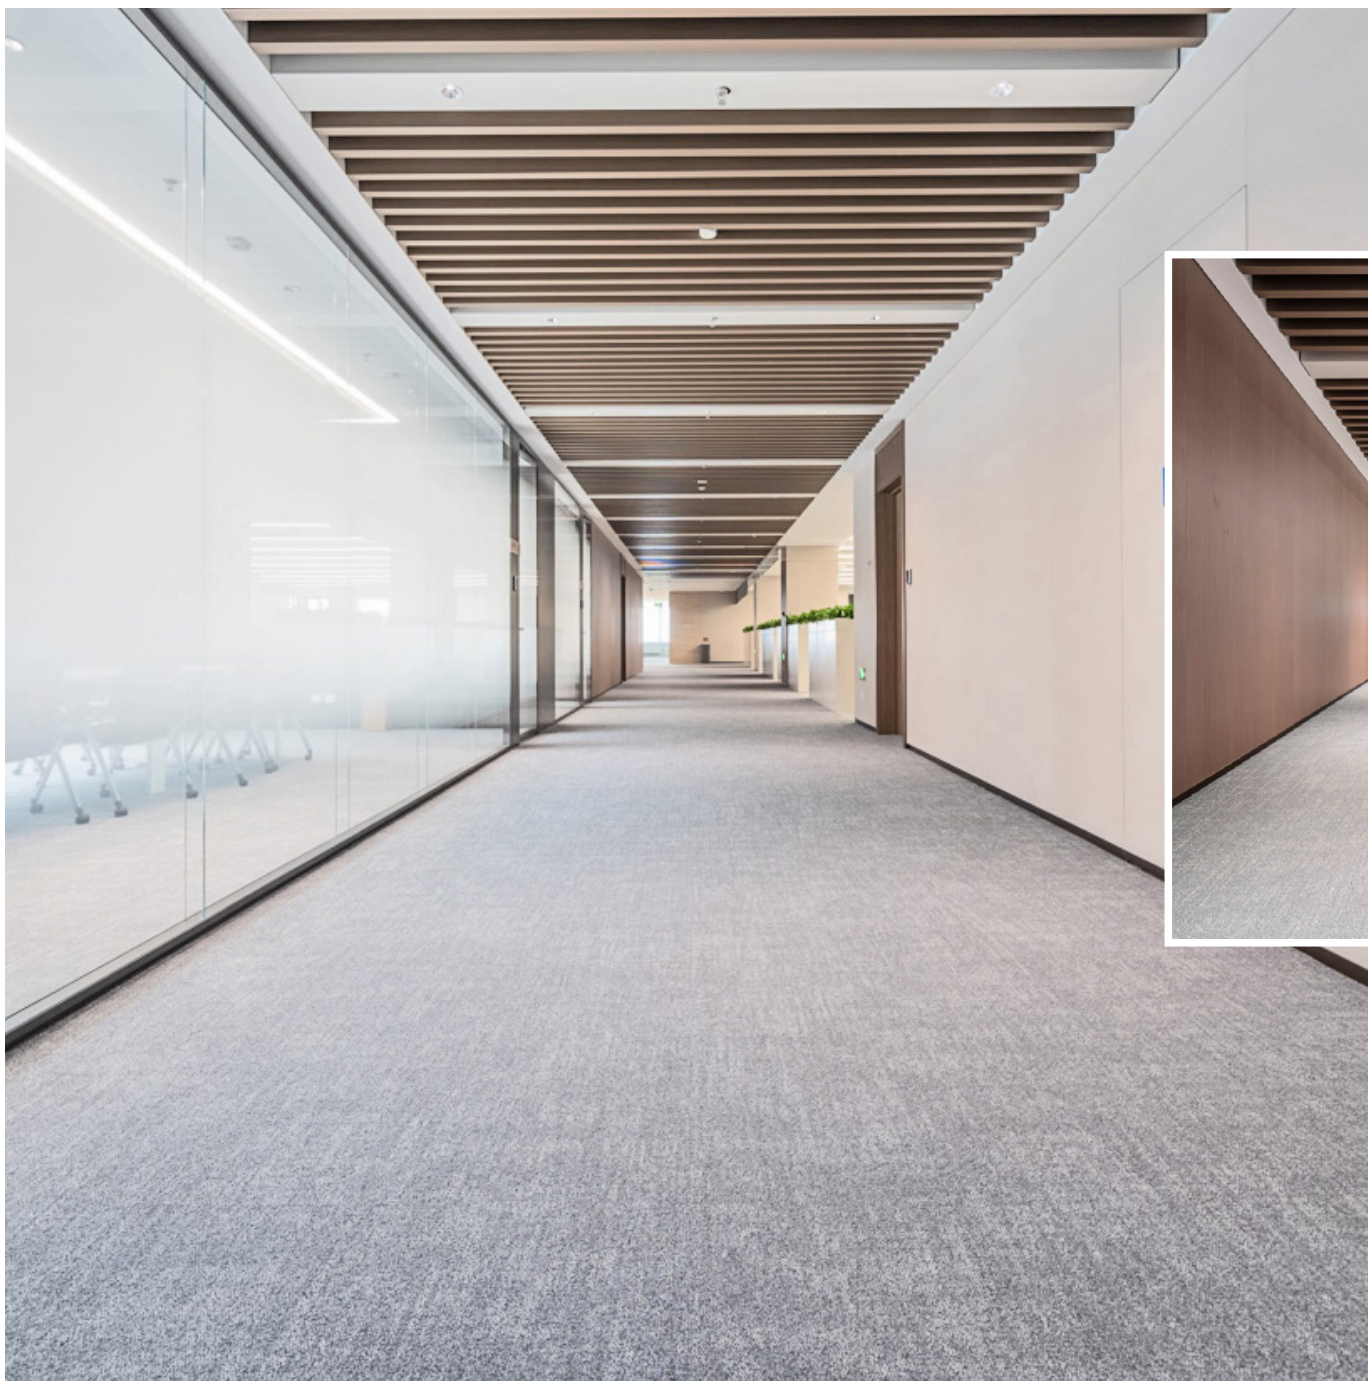

ANKER

Visuell beeindruckend:
Die ganze Wirkkraft des textilen
Bodenbelags entfaltet sich in
der Fläche.